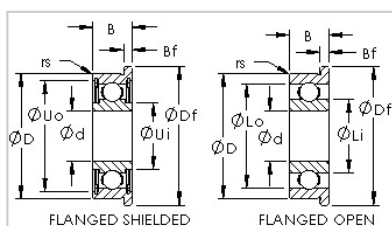

法兰系列

公制系列-F686

型号	F686
类别	Open Flanged Ball Bearings
尺寸 ( mm )	
d	6
D	13
B	3.5
Df	15
Bf	1
基本额定载荷 ( N )	
Cr	920
Cor	354

河北环升轴承有限公司-Tel:+86-0319-8541203-Email:hbhs@hbhsbearing.com-www.hbhsbearing.com